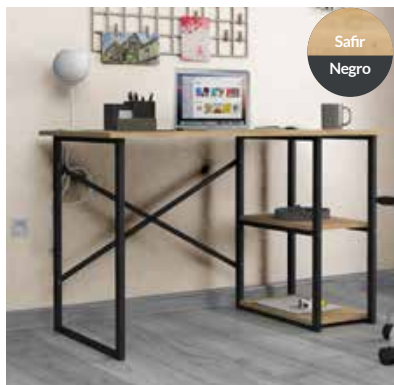

GM.190 **89** € kit
5 estantes.
160x66x34 cm.

GM.191 **74** € kit
4 estantes.
121x66x34 cm.

ESCRITORIOS

Estructura metal color
negro. Tapa color Safir.

GM.193 **89** € kit
2 estantes. 120x60 cm.