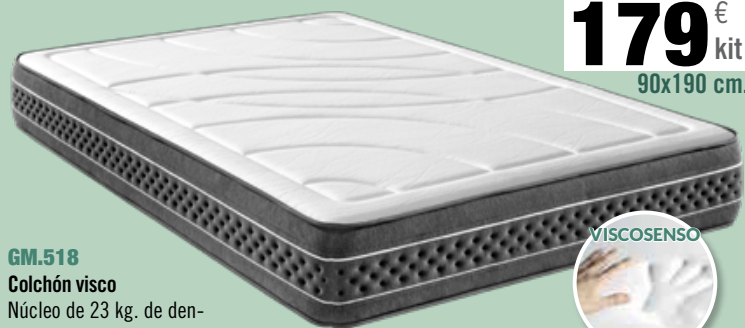

179 €
kit
90x190 cm.

GM.518
Colchón visco
Núcleo de 23 kg. de densidad. Acolchado tapa a tapa a una cara con 3cm. de viscosenso. Cara de verano **AirMax**. Altura 26±1 cm. **SE SIRVE ENROLLADO.**

205 € kit 105x190 cm. **265 €** kit 135x190 cm. **295 €** kit 150x190 cm.

299 €
kit