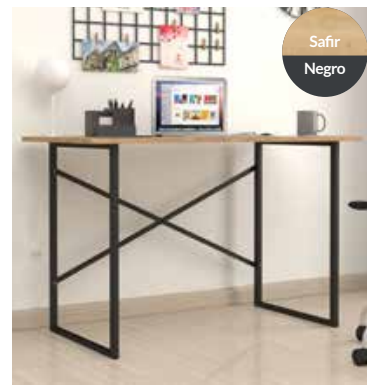

GM.194 **69** € kit
120x60 cm.

55 € kit **GM.195**
90x60 cm.