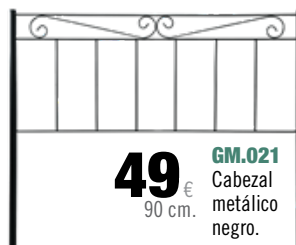

Blanco

Blanco Oak Blanco

GM.015 Armario 2 puertas y 2 cajones. En blanco o Oak-Blanco. 185x82x51 cm. **149** € kit

GM.019 **69** € kit  
Mesita 1 hueco. Patas de haya. 50x43x35 cm.

Blanco Cambrian

**85** € montado  
GM.020  
Mesita 1 cajón. Patas de haya. 50x43x35 cm.

CAJONES CON GUÍAS METÁLICAS

Blanco Cambrian Blanco

MADERA MACIZA

**49** € 90 cm.  
GM.021 Cabezal metálico negro.

**59** € 135 cm.  
**65** € 150 cm.

GM.022 **39** € kit montado **55** €  
Mesita madera 3 caj. 50x45x38 cm.