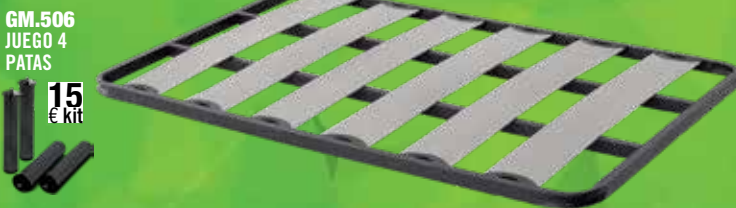

GM.506
JUEGO 4 PATAS

15 € kit

GO.507
Somier láminas.
Tubo 40x30 mm.
Con taco antirruido.

89 € 90x190 cm. **96 €** 105x190 cm. **119 €** 135x190 cm. **129 €** 150x190 cm.